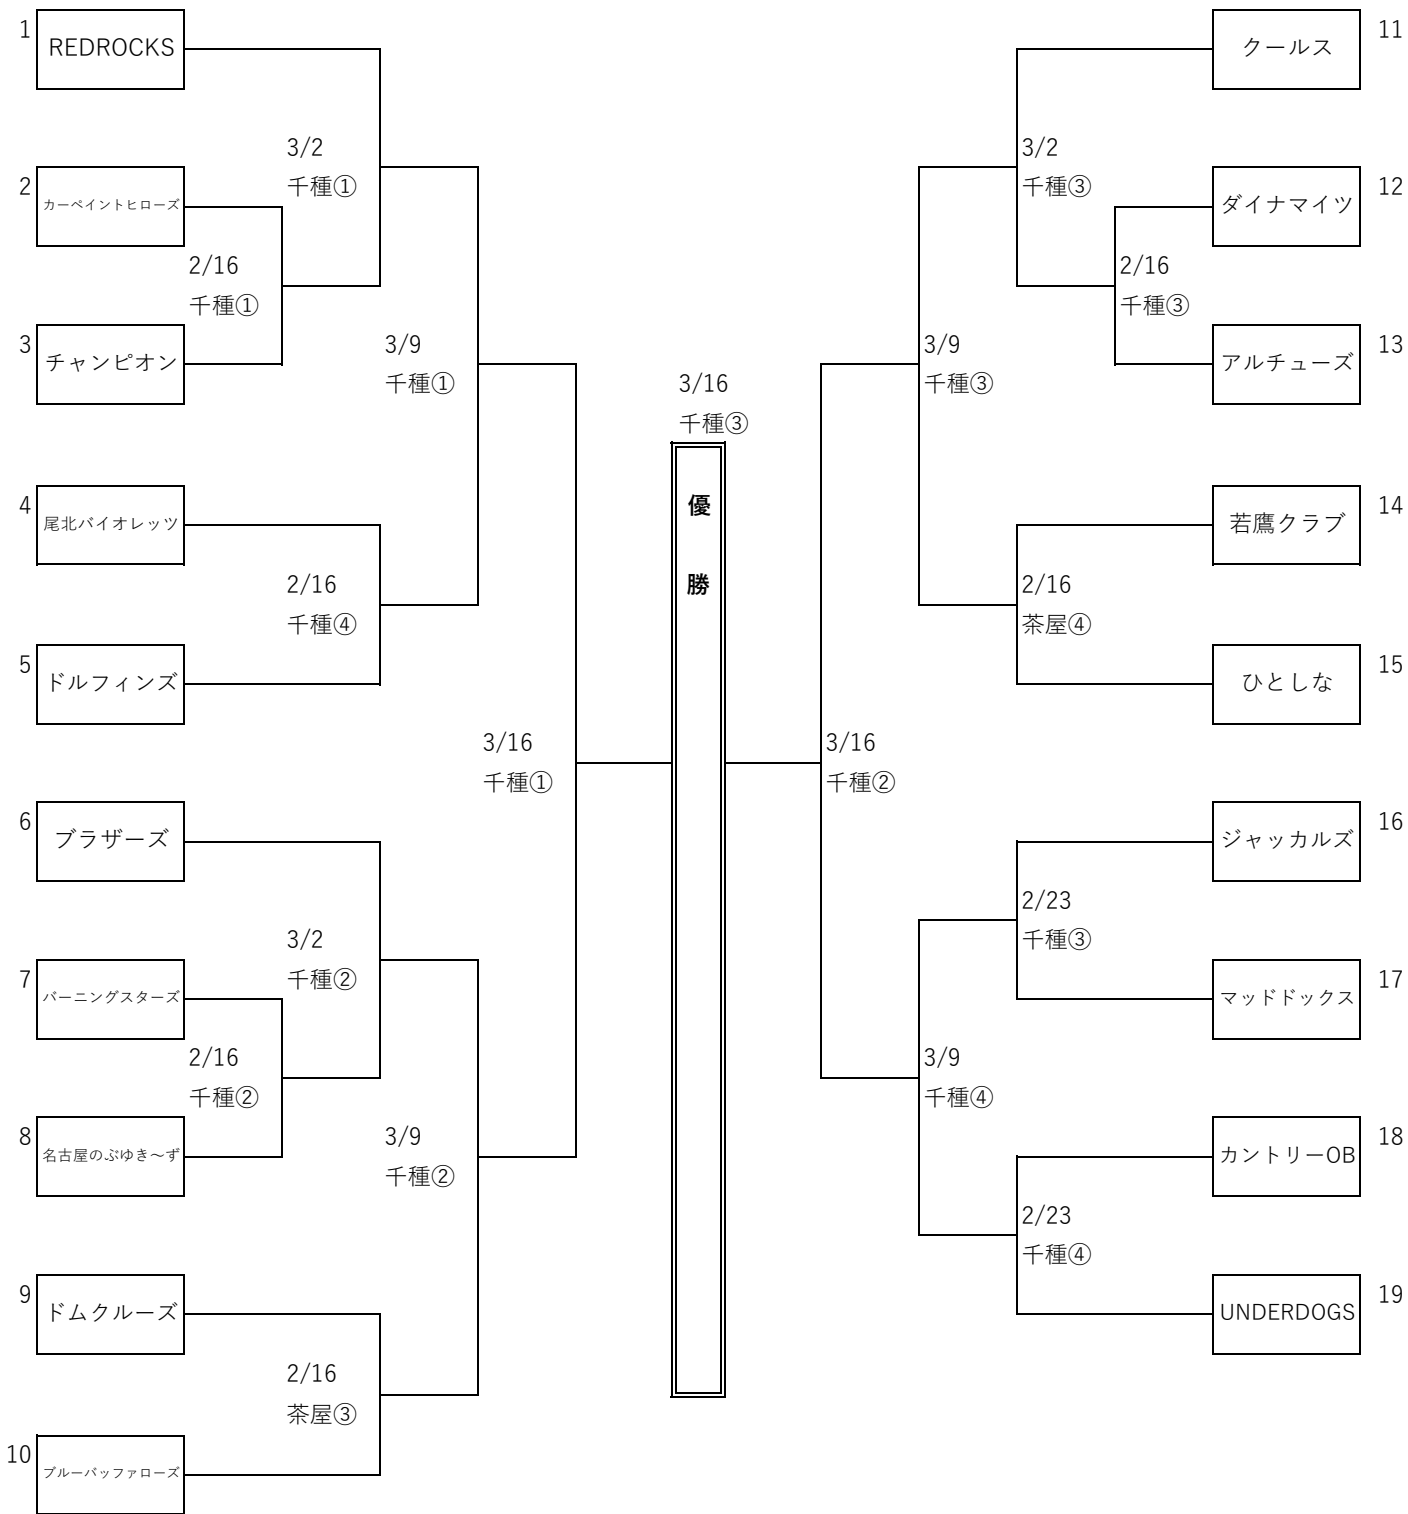

2025年度 名古屋カントリーリーグ トーナメント大会

1日4試合の場合 1日2試合の場合

①8:30~

②10:30~

③12:30~

④14:30~

③13:00~

④15:00~